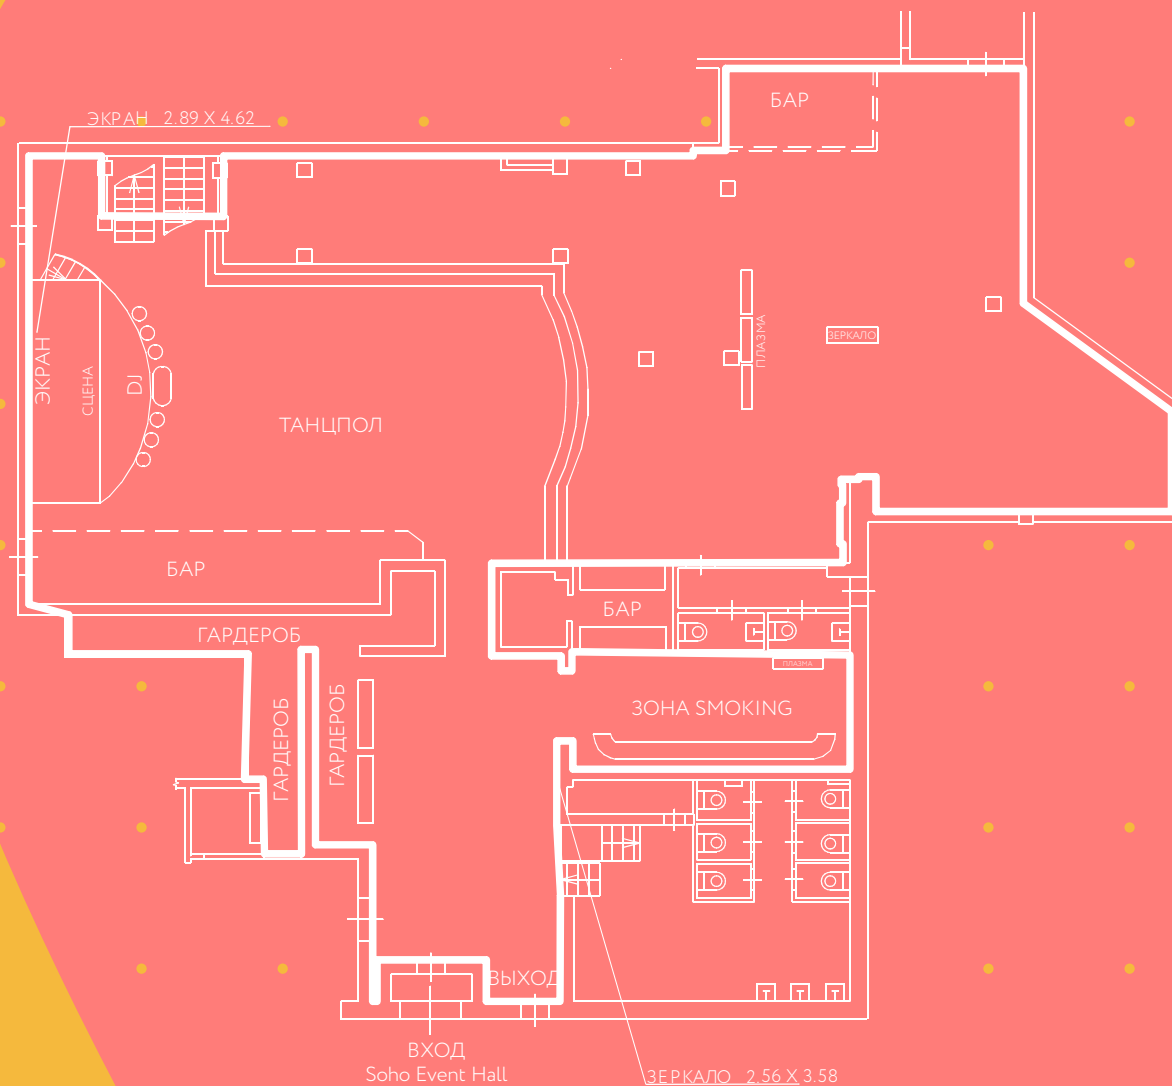

# Банкетный зал «SOHO EVENT HALL»

Банкет — 200 человек

Фуршет — 500 человек

S — 600 м<sup>2</sup>

- Двухуровневая планировка
- Отдельный вход
- Гардероб на 1000 номерков
- Стационарная сцен, штатный светодиодный экран
- 15 санузлов

# KARAOKE LOUNGE