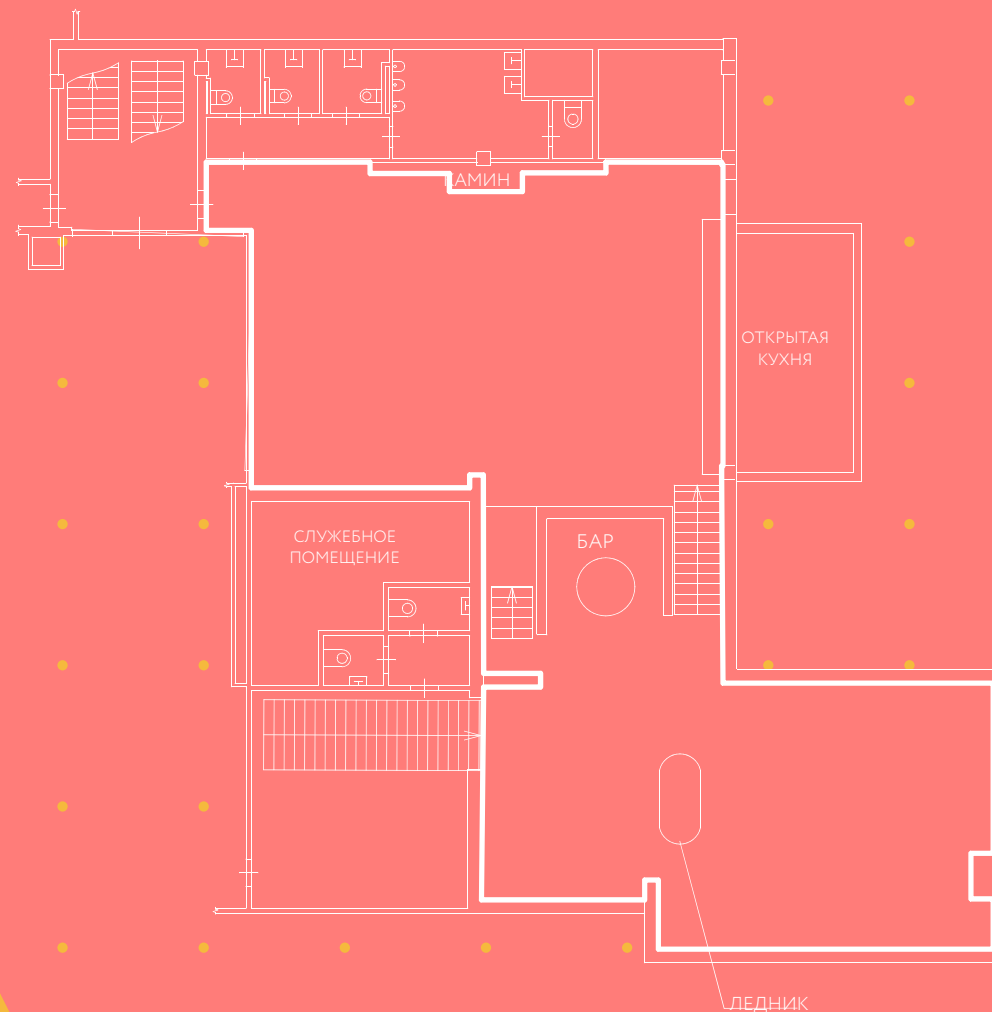

# Ресторан «НАВОЛНЕ»

Банкет — 100 человек

Фуршет — 300 человек

S — 600 м<sup>2</sup>

- Отдельный вход
- Трехуровневая планировка зала с открытой кухней
- Вход на террасу
- Множество комфортных санузлов (15 кабин)