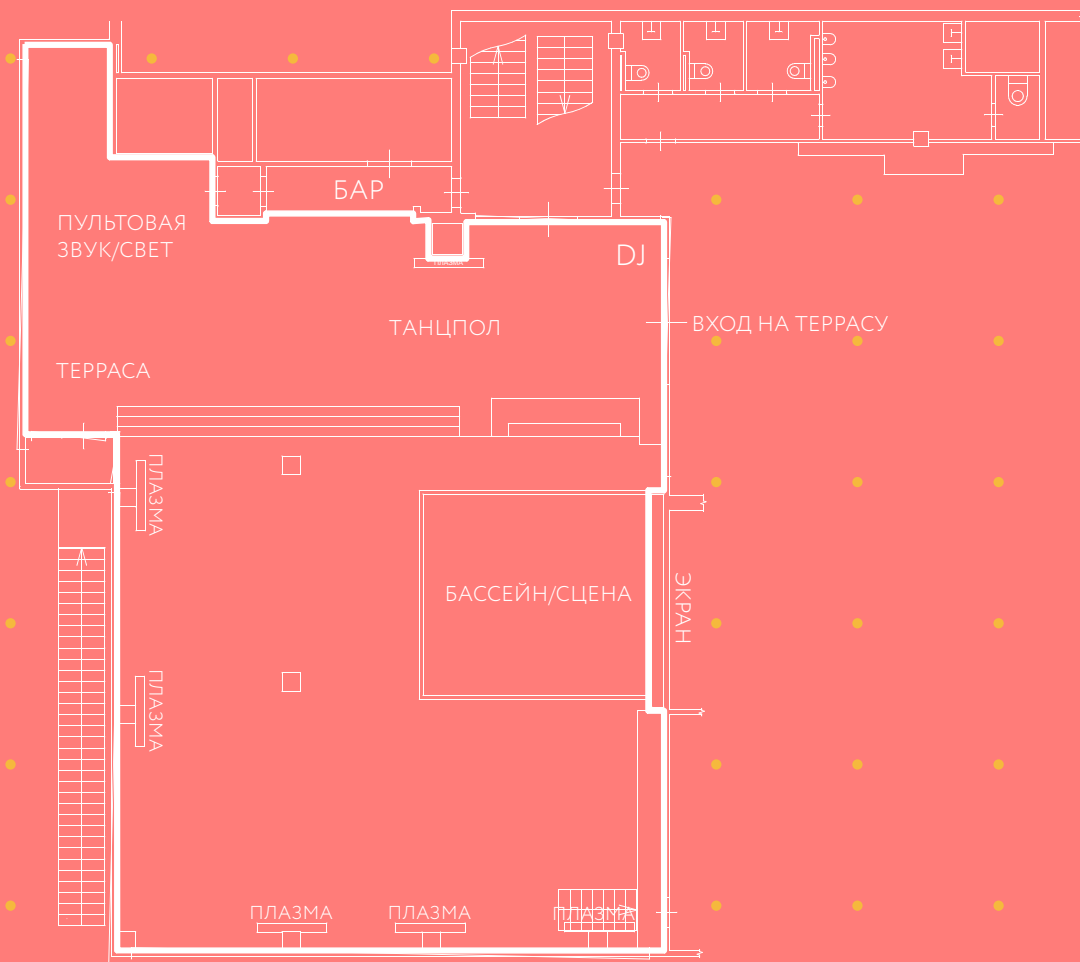

## Терраса ресторана «НАВОЛНЕ»

Банкет — 150 человек

Фуршет — 300 человек

S — 318 м<sup>2</sup>

- Панорамный вид на Москву
- Сцена над бассейном
- Барная стойка из оникса
- Отдельный зал караоке